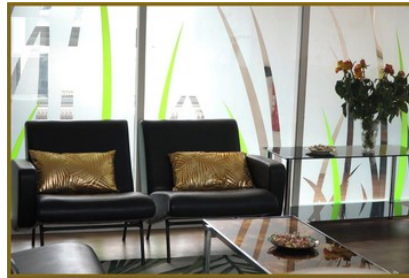

Im Mietpreis enthalten

- ✓
- ✓ Mehrere Räume vorhanden
- ✓ Privatbalkon für Pausen
- ✓ Außenfläche
- ✓ Die Fahrstuhlnutzung ist möglich
- ✓ Viel Tageslicht durch Glasdecke
- ✓ Breakout Raum zum Brainstorming
- ✓ WLAN
- ✓ Tageslicht durchfluteter Raum
- ✓ Außenbereich für Pausen
- ✓ ÖPNV 5 Min entfernt

BESCHREIBUNG

Beautiful meeting room very bright 50m2, ultra flexible, quiet, air-conditioned, with views over the rooftops of Paris. Designer lounge furniture combined with high quality technical equipment. Flexible layout. Access to the two outdoor areas and relaxation rooms. Catering and entertainment services on request. Flexible opening hours